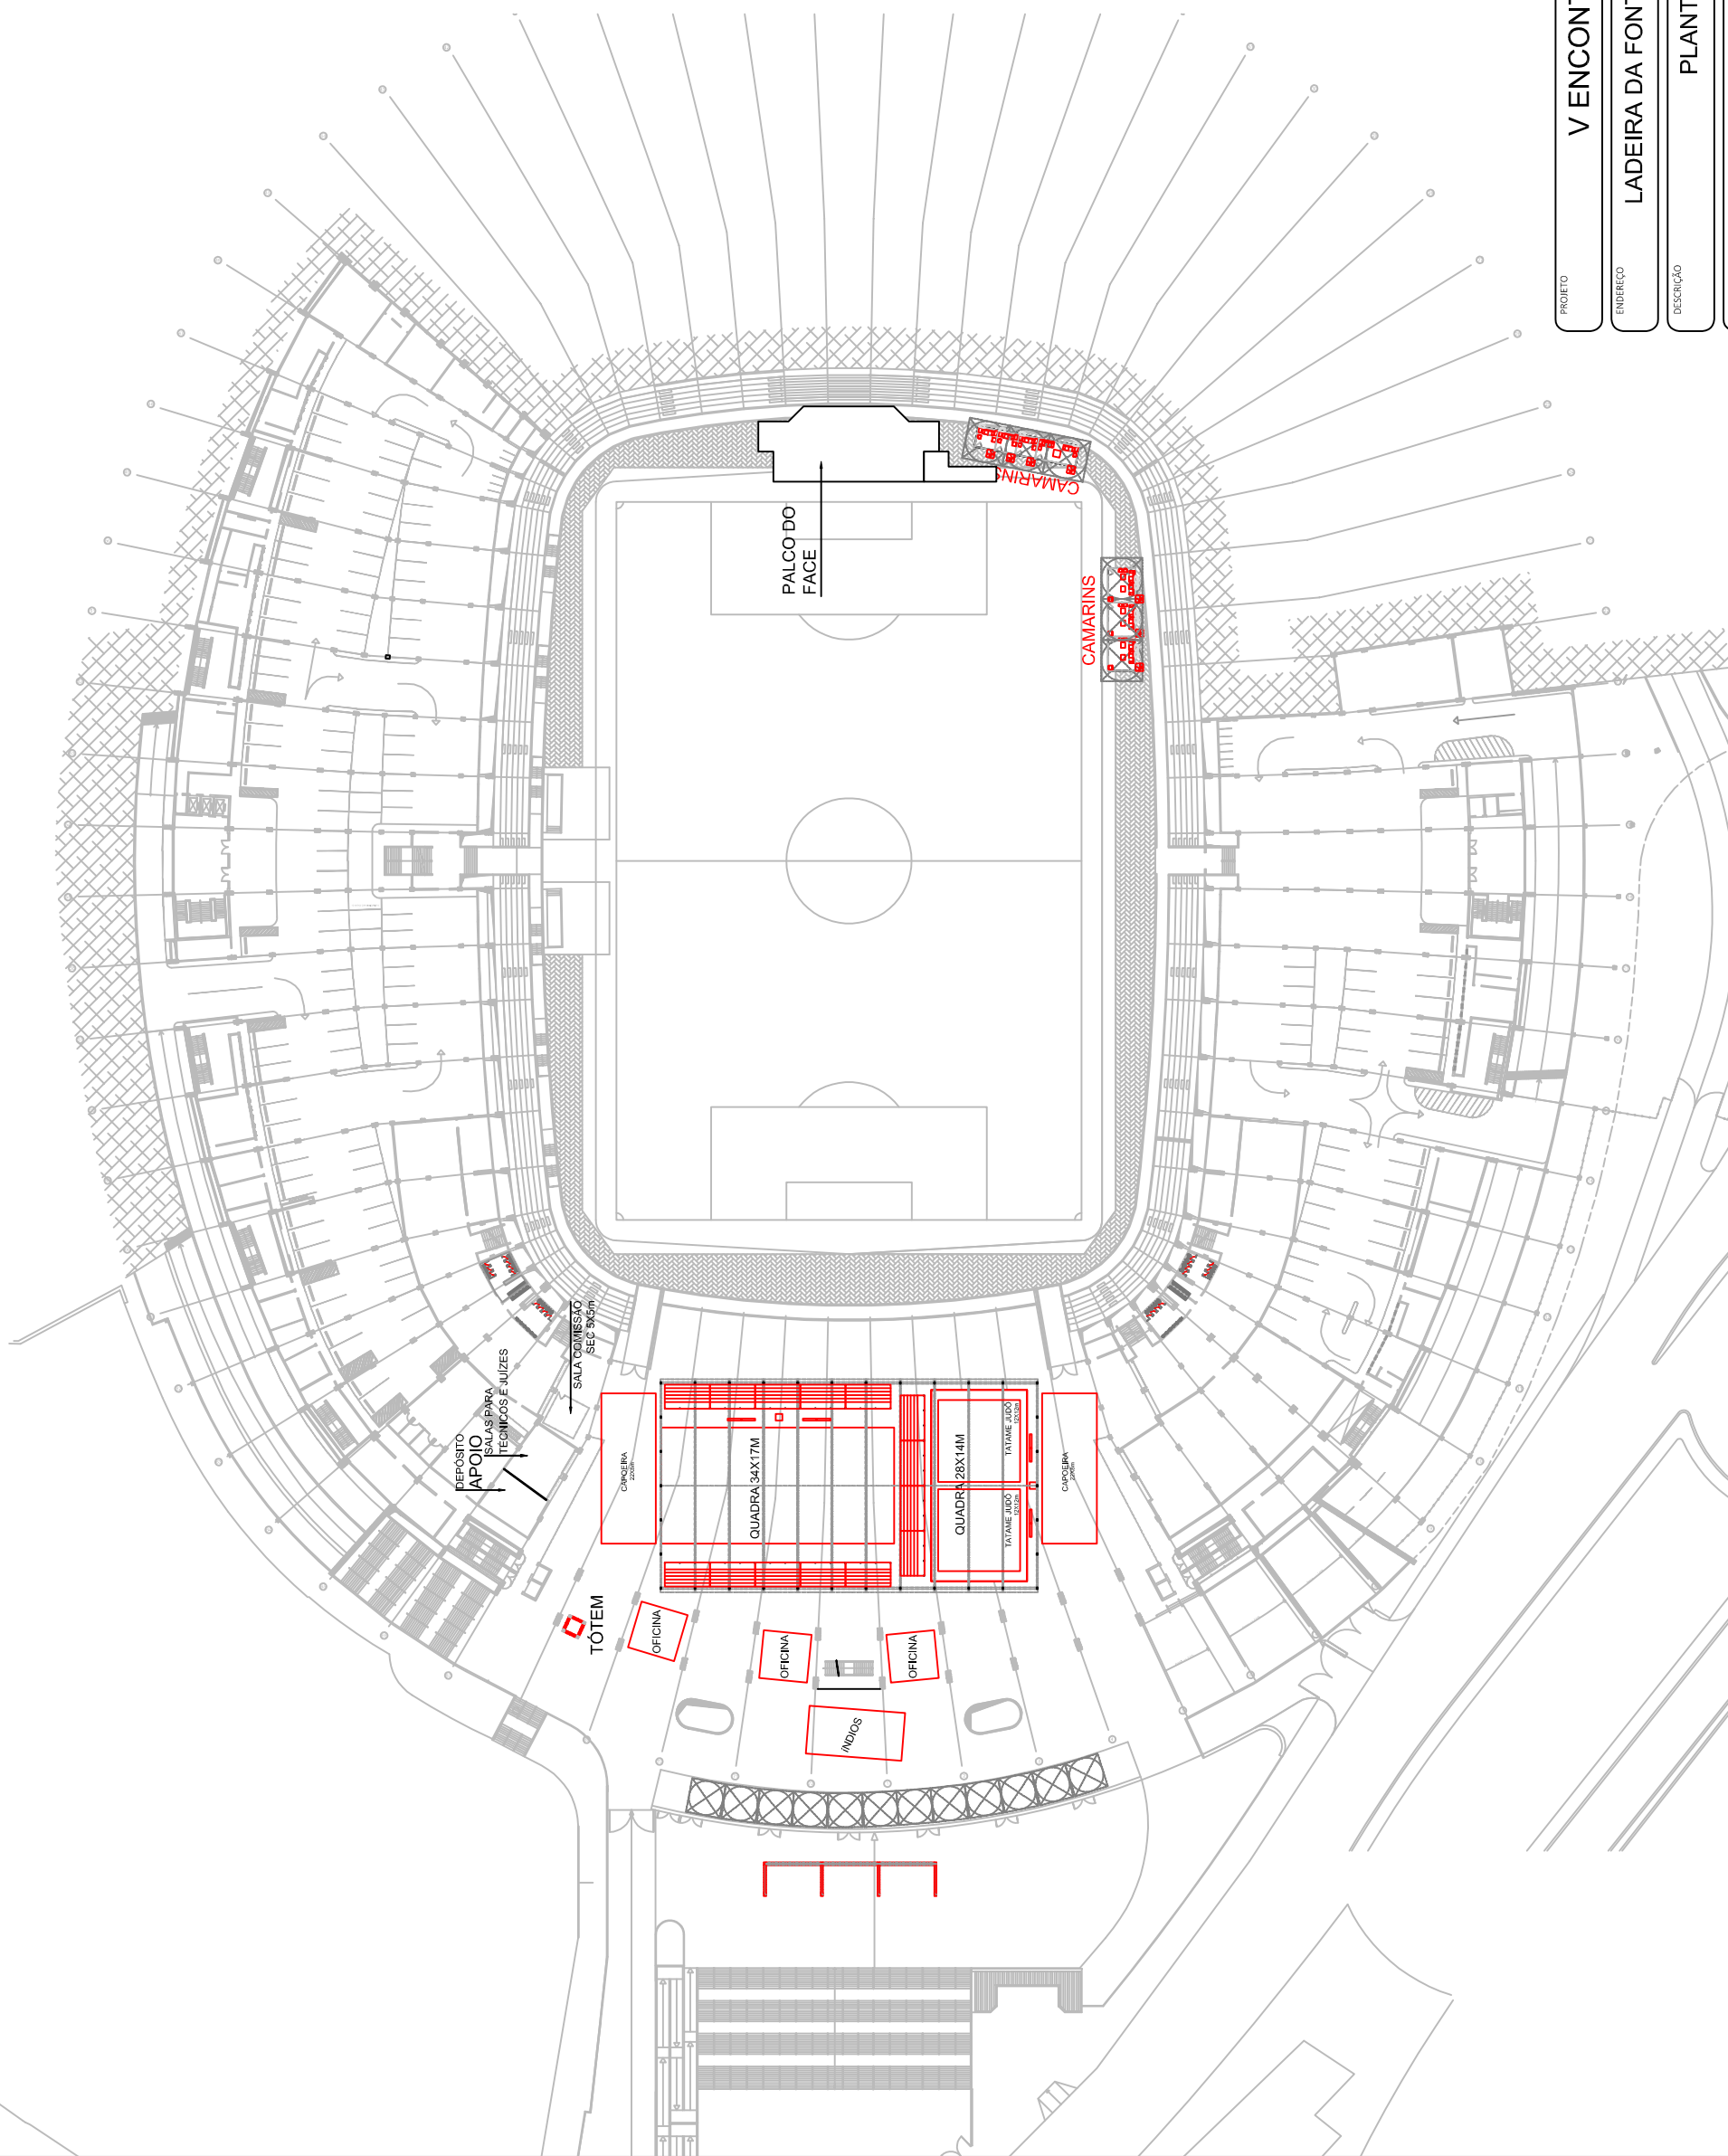

PROJETO V ENCONTRO ESTUDANTIL

ENDEREÇO LADEIRA DA FONTE DAS PEDRAS, NAZARÉ

DESCRIÇÃO PLANTA DE LAYOUT

PAVIMENTO AMBIENTES - NÍVEL 03

REALIZAÇÃO SECRETARIA DE EDUCAÇÃO DO ESTADO

CIDADE SALVADOR

DATA AGO/2017

ESCALA 1/1000

FRANÇISA 01/06

**OBSERVAÇÕES:**  
- Projeto tipo do Encontro Estudantil com adequações adaptadas pela Secretaria de Educação do Estado para V Encontro Estudantil.